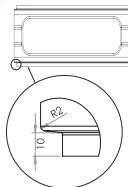

## Lidovka

- bloky s hotovou pravoúhlou fazetou 10 mm
- skladba na sucho s jedinečným efektem
- rychlá stavba za nízké náklady
- jednoduchá montáž
- kvalita ověřená dlouholetou tradicí
- nízká spotřeba 8 ks/m<sup>2</sup>
- rozměr 450 x 165 x 280 mm
- max. tolerance výšky ± 1 mm