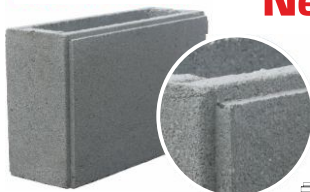

- Lidovka je tvarovka připravena k nejširšímu využití u staveb stěn a plotů.*
- Lidovka je jednoduchý způsob stavby, který každý může sám snadno zhotoviti.*
- Lidovka je krásný vzhled po několika generacích.*
- Lidovka je zárukou pro vaši spokojenost a radost ze stavby.*

## prvky tvarovek

perokresba	název výrobku	povrchová úprava	barevné variace	použití
	Lidovka hladká průběžná	hladká	přírodní, žlutá, černá, skořicová	ploty, zidky dělící stěny výplňové zdivo skeletu
	Lidovka hladká koncová			
	Lidovka hladká půlka průběžná	hladká	přírodní, žlutá, černá, skořicová	ploty, zidky dělící stěny výplňové zdivo skeletu
	Lidovka hladká půlka koncová			
	Lidovka škrábaná sloupová	hladká	přírodní, žlutá, černá, skořicová	ploty, zidky, plotový sloupek

## Lidovka

- bloky s hotovou pravoúhlou fazetou 10 mm
- skladba na sucho s jedinečným efektem
- rychlá stavba za nízké náklady
- jednoduchá montáž
- kvalita ověřená dlouholetou tradicí
- nízká spotřeba 8 ks/m<sup>2</sup>
- rozměr 450 x 165 x 280 mm
- max. tolerance výšky ± 1 mm